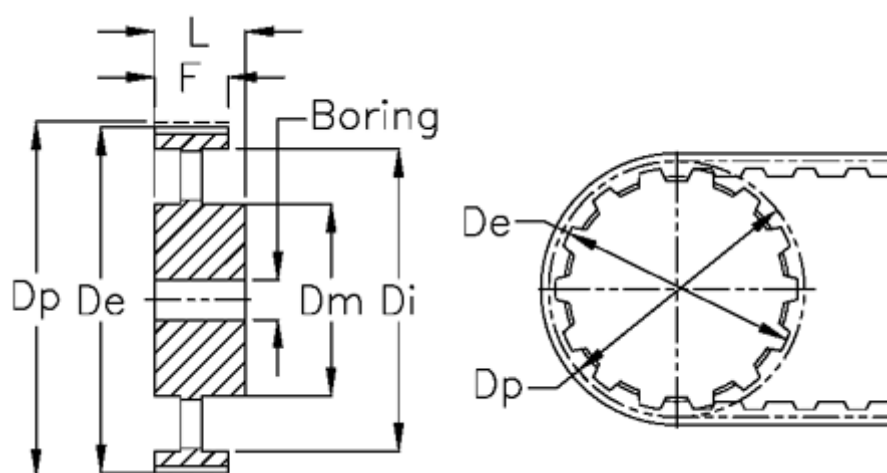

Varenummer: 604144168030
Beskrivelse: Tandremskive med nav
HTD 168 8M 30

Mål

Boring = 20	Tandantal = 168
Bredde = 30	Type = 8M
De = 426.44	Vægt = 11.4
Di = 400	
Dm = 100	
Dp = 427.81	
F = 38	
L = 48	